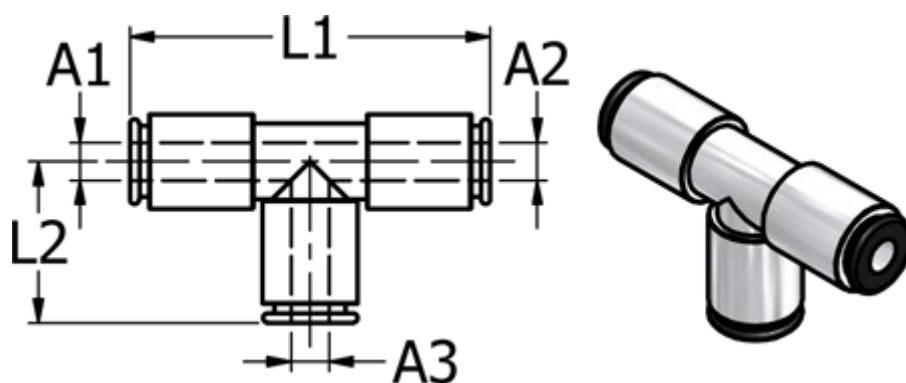

Varenummer: 586749006  
Beskrivelse: Push-in fitting 749.006, Ø6 /Ø6 /Ø6  
T-stykke

## Mål

L1	= 28
L2	= 19
Udvendig slangediameter A1	= 6
Udvendig slangediameter A2	= 6
Udvendig slangediameter A3	= 6